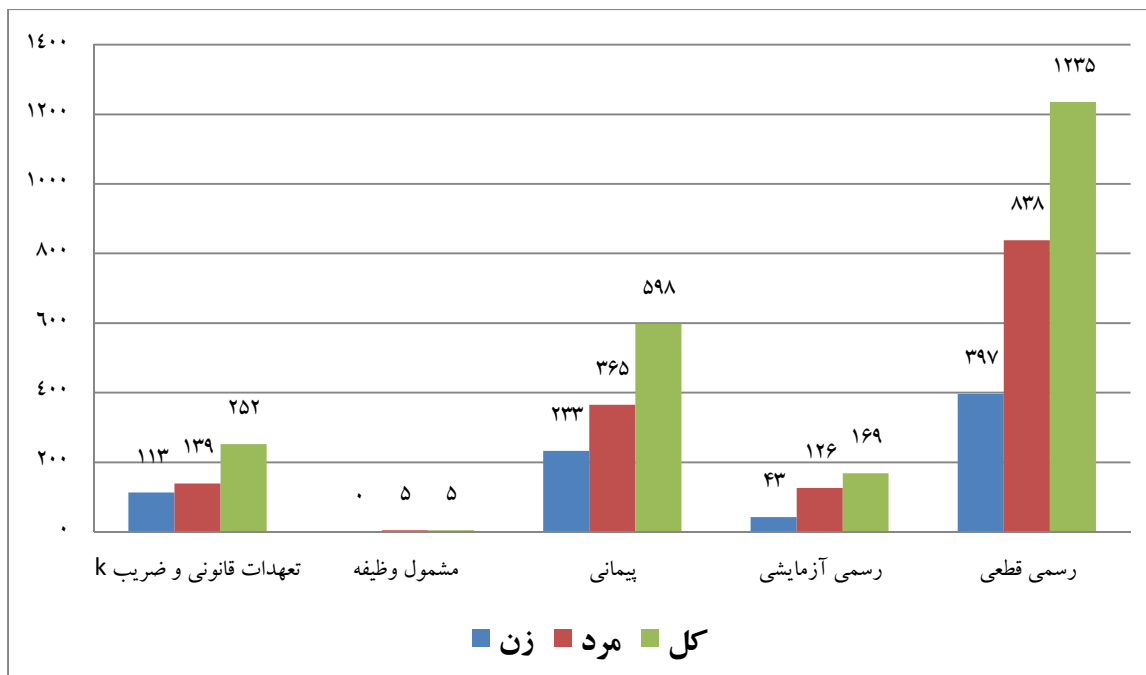

تعداد اعضای هیأت علمی دانشگاه بر حسب نوع استخدام و جنسیت در سال ۱۳۹۱*

نوع استخدام	زن	مرد	کل
تعهدات قانونی و ضریب k	۱۱۳	۱۳۹	۲۵۲
مشمول وظیفه	۰	۵	۵
پیمانی	۲۳۳	۳۶۵	۵۹۸
رسمی آزمایشی	۴۳	۱۲۶	۱۶۹
رسمی قطعی	۳۹۷	۸۳۸	۱۲۳۵
مجموع	۷۸۶	۱۴۷۳	۲۲۵۹

* اطلاعات ادغامی با دانشگاه علوم پزشکی ایران

تعداد اعضای هیأت علمی دانشگاه بر حسب نوع استخدام و جنسیت در سال ۱۳۹۱